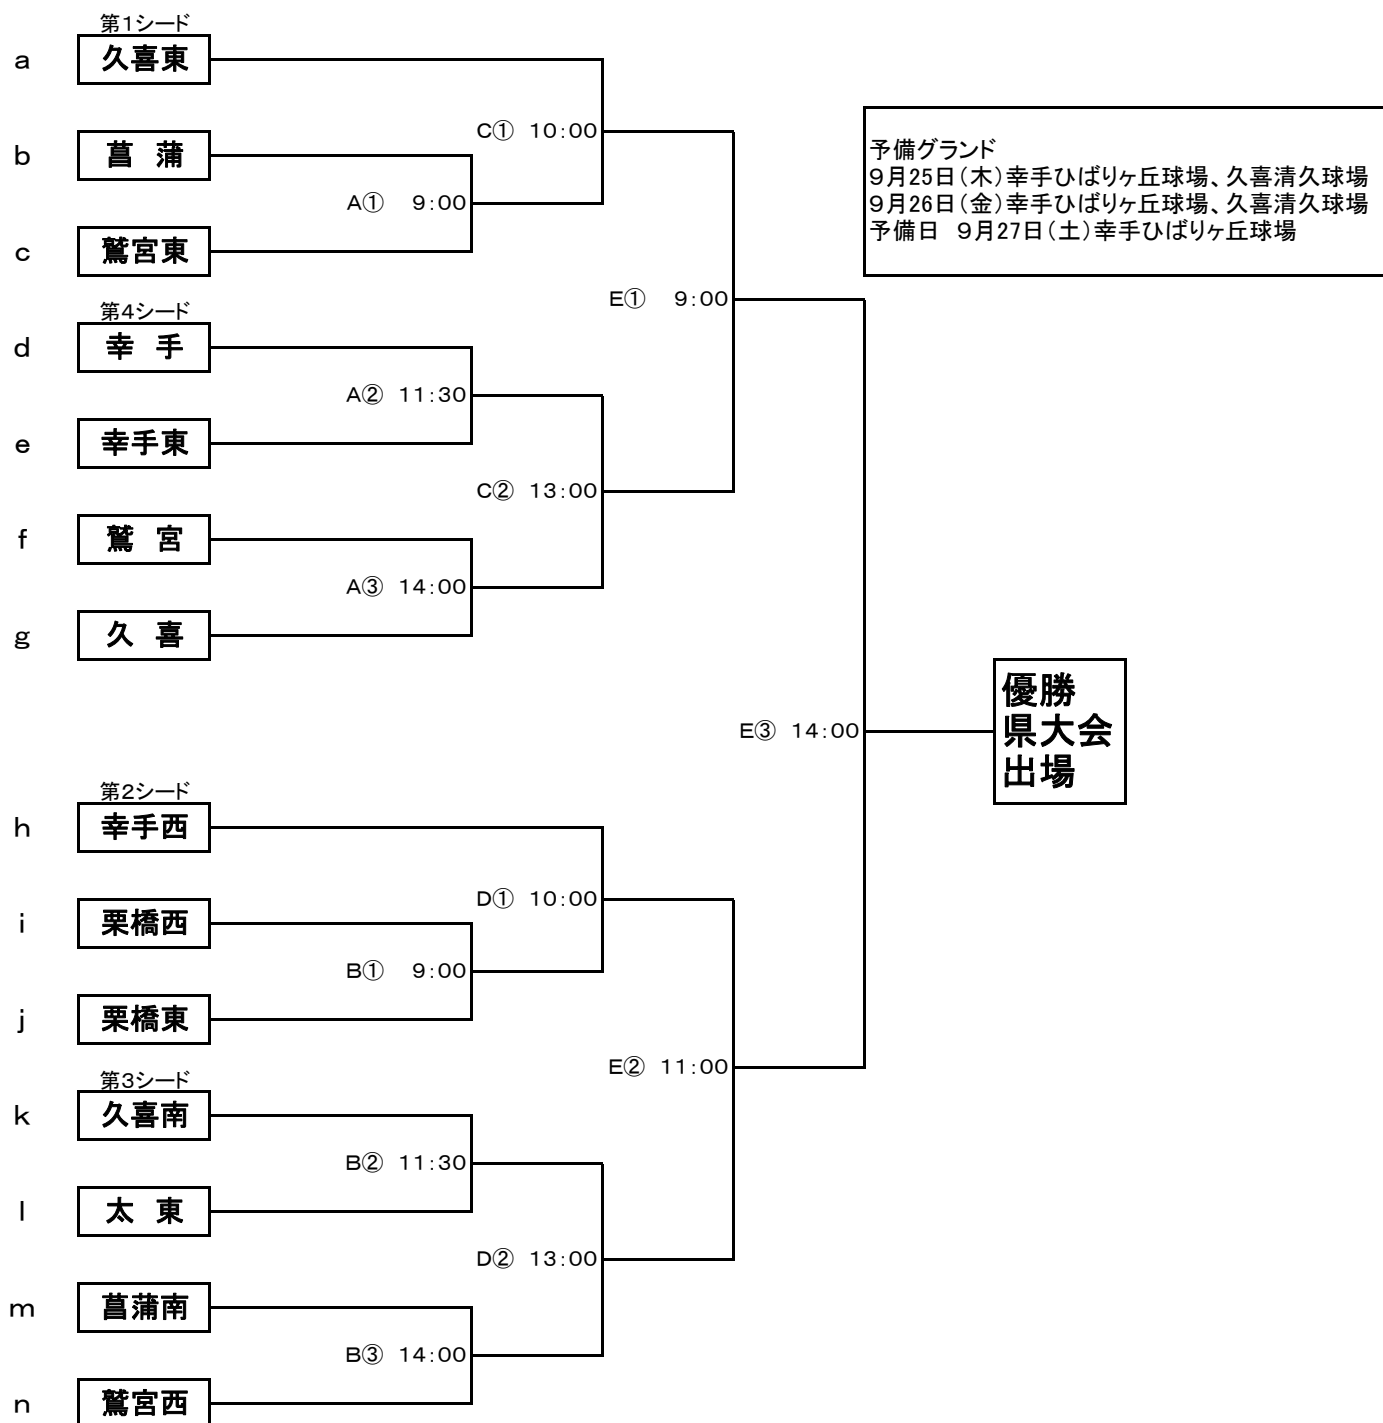

平成26年度 軟式野球 新人大会 久喜・幸手地区予選 組合せ表

会場の割り振り		
9月24日	A	幸手ひばりヶ丘球場
	B	久喜清久球場
9月25日	C	幸手ひばりヶ丘球場
	D	久喜清久球場
9月26日	E	幸手ひばりヶ丘球場