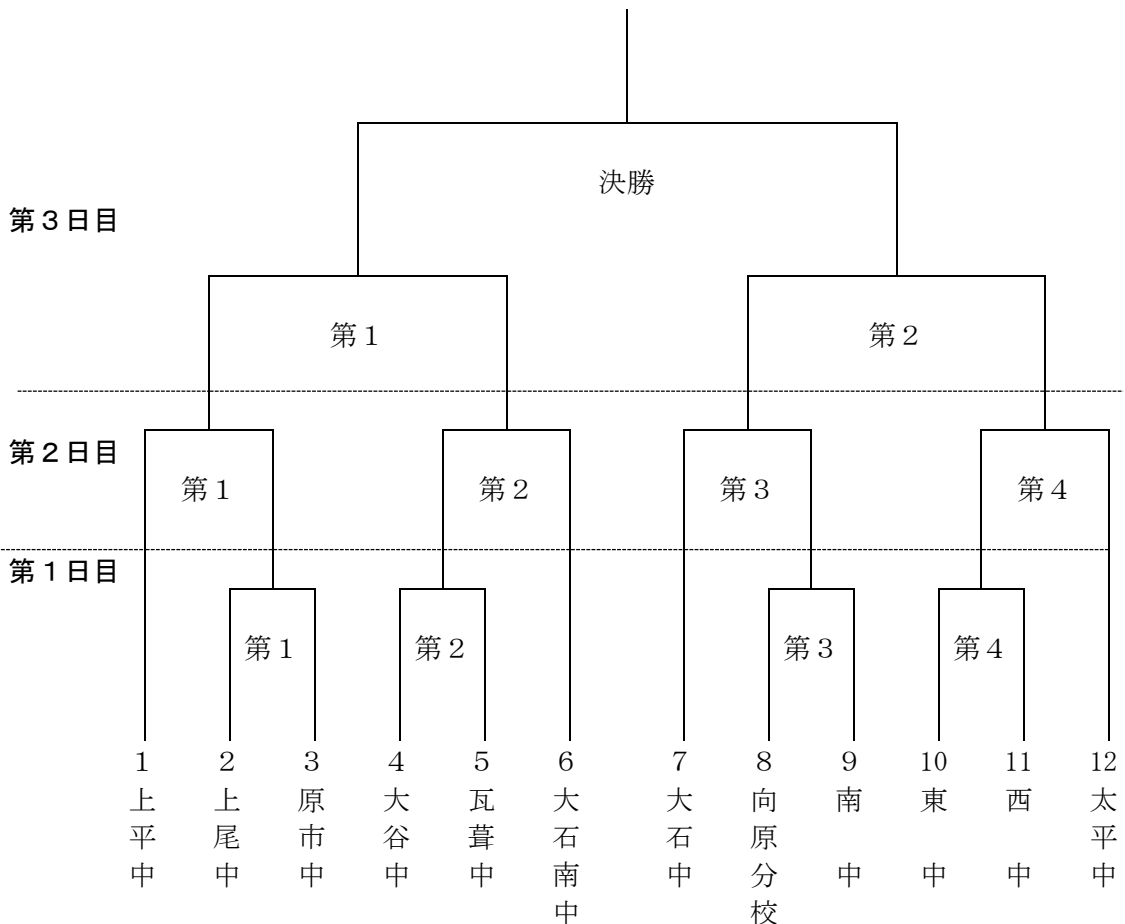

平成 28 年度 新人体育大会兼県民総合体育大会 上尾市予選会 組み合わせ

- 1 日 時 平成 28 年 10 月 4 日 (火)、5 日 (水)、6 日 (木)
雨天順延 予備日…10 月 7 日 (金)、11 日 (火)
- 2 会 場 上尾市民球場
- 3 雨天判定 午前 7 時 00 分
- 4 組み合わせ

- 6 試合開始予定時刻

第 1 試合	9 : 0 0	第 2 試合	1 1 : 0 0
第 3 試合	1 3 : 0 0	第 4 試合	1 5 : 0 0
決 勝	1 3 : 3 0 ~ 1 4 : 0 0		